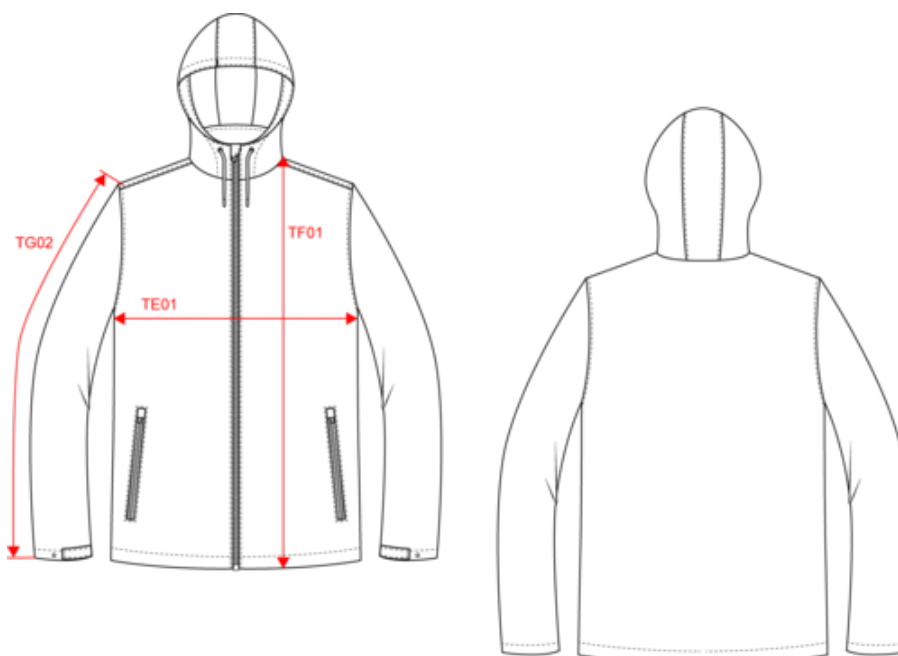

KARIBAN

K6153

Veste à capuche avec doublure en micropolaire unisexe

- Doublure micropolaire : chaude et respirante.
- Étiquette détachable pour une personnalisation facile.

100% polyamide 210T avec enduction acrylique. Doublure 100% polyester micropolaire. Coupe droite. Doublure corps, col et capuche en micropolaire ton sur ton. Manches ouatinées et doublées en polyester. Fermetures zippées noire avec chaînette argent en nylon. 2 poches avant zippées . 1 poche intérieure fermée avec bande auto-agrippante. Capuche en 3 parties, doublée avec cordon de serrage de couleur noire. Réglage bas de manches avec 2 boutons pression. Finition demi-lune encolure dos pour faciliter la personnalisation de marque à l'intérieur. Lien d'accrochage intérieur col. Zips invisible de personnalisation côté cœur et bas de vêtement. Étiquette de marque Tear Away.

Conditions de lavage

KARIBAN

K6153

Veste à capuche avec doublure en micropolaire unisexe

Dimensions (cm)

Mesures en cm	XS	S	M	L	XL	XXL	3XL	4XL
TE01 - 1/2 largeur poitrine à 1.5cm de l'emmanchure	55.00	58.00	61.00	64.00	67.00	70.00	73.00	76.00
TF01 - Hauteur totale de l'HSP	79.00	81.00	83.00	85.00	87.00	89.00	91.00	93.00
TG02 - Longueur manche longue	63.50	64.50	65.50	66.50	67.50	68.50	69.50	70.50